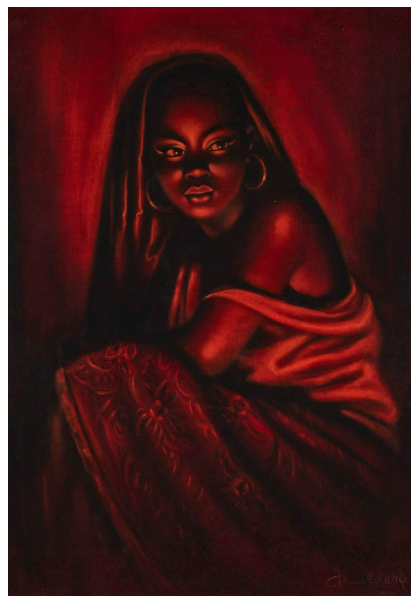

43. "Vin et fruits sur table"