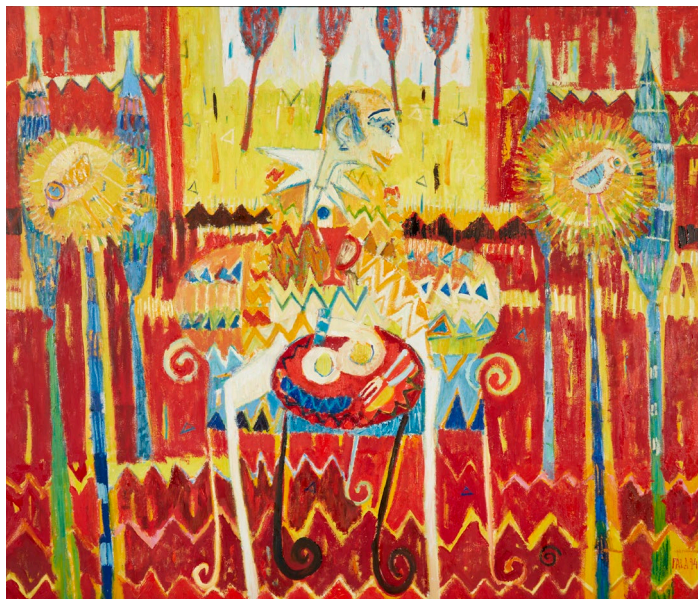

Sabrina

Artiste : Séverine Peiffer

Tirage Lambda Fuji Crystal DP II

Dimensions : 25 x 25 cm

Edition : 10

Prix non encadré : 350 euros

Tableaux de différents donateurs

Komedia CZY21, 1996
Artiste: Darek Dariusz Pala
Dimensions: 140 x 150 cm
Huile sur toile
5.600 euros