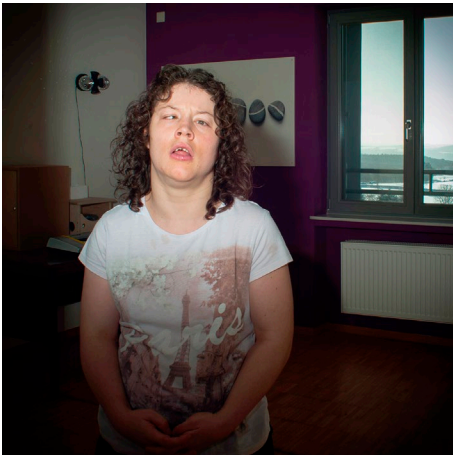

Edition : 10

Prix non encadré : 350 euros

Véronique

Artiste : Séverine Peiffer

Tirage Lambda Fuji Crystal DP II

Dimensions : 25 x 25 cm

Edition : 10

Prix non encadré : 350 euros