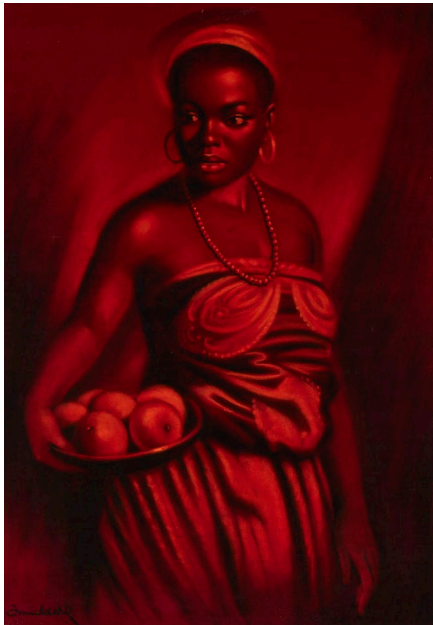

30. "Décoration de table dans une église"
Peintre: Sandrien
Dimensions: 110 x 70 cm
Huile sur toile
Prix: 400 euros