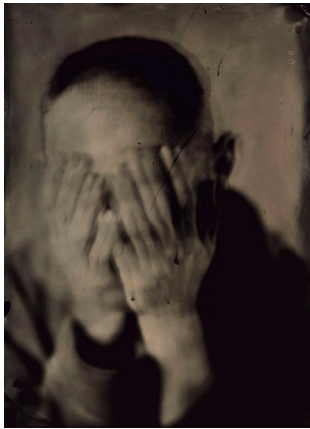

Donnons un visage à l'autisme!

Sans titre

Artiste : Joël Nepper

Tirage numérique d'après négatif au collodion humide sur papier Ilford

Dimensions : 250cm x 120cm

Edition: 3

Prix non encadré : 1.900 euros

Serge