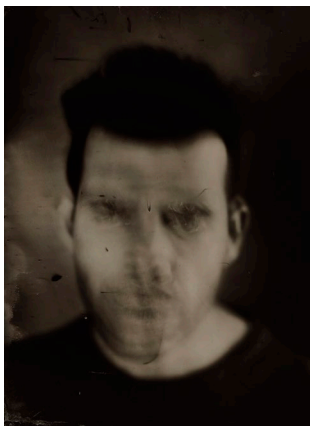

Mike

Artiste : Séverine Peiffer

Tirage numérique d'après plaque en verre au collodion humide

Hahnemühle Fine Art Print

Dimensions : 84.1 x 118.9 cm

Edition: 3

Prix non encadré : 900 euros