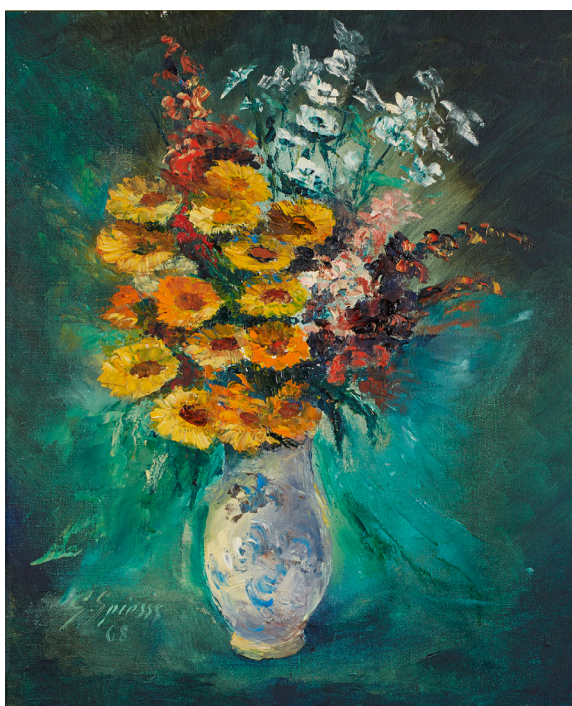

BCEELULL LU82 0019 1300 0445 5000

"Arrangement floral"  
Peintre: Ferdinand D'Huart  
(1857 - 1919)  
Dimensions: 100 x 80 cm  
Huile sur toile  
Prix: 5.000 euros

"Pot de fleurs"  
Peintre: Aloyse Bové (1906 - 1977)  
Dimensions: 100 x 100 cm  
Huile sur toile  
Prix: 3.000 euros

"Pot de fleurs"  
Peintre: Lily Uden (1908 - 1989)  
Dimensions: 41 x 47 cm  
Huile sur toile  
Prix: 1.500 euros

“Pot de fleurs”

Peintre: Arnold Stoffels (1908-1976)

Dimensions: 60 x 50 cm

Huile sur toile

Prix: 1.000 euros

“Pot de fleurs”

Peintre: Germaine Spiesse

Dimensions: 46 x 55 cm

Huile sur toile

Prix: 250 euros

“Décoration de table dans une église”

Peintre: Sandrien