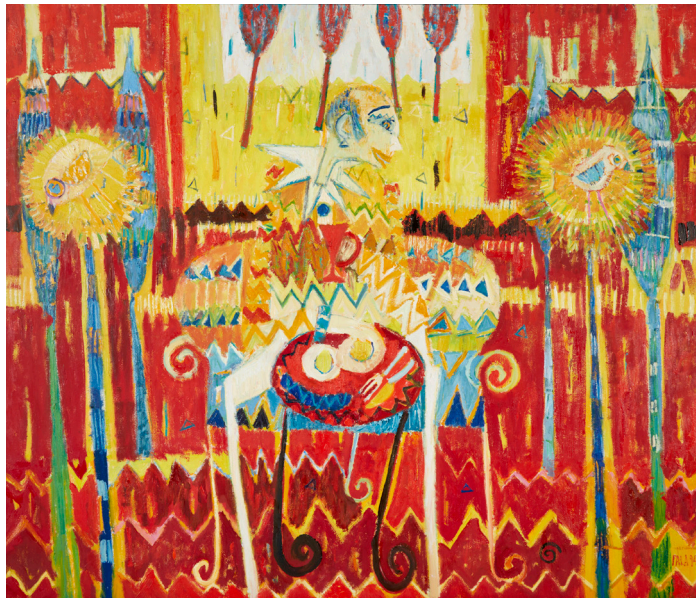

Komedia CZY21, 1996
Artiste: Darek Dariusz Pala
Dimensions: 140 x 150 cm
Huile sur toile
5.600 euros