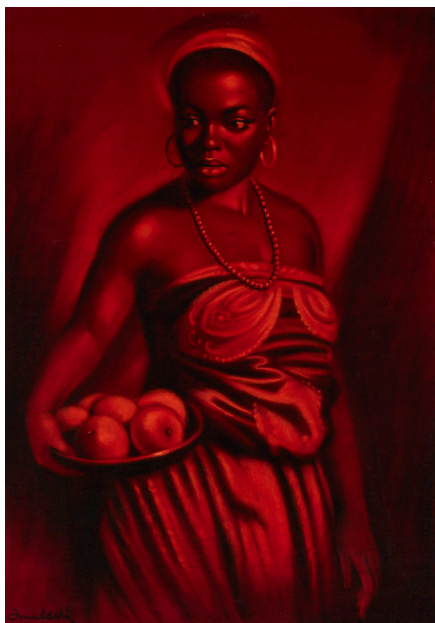

"Pot de fleurs"
Peintre: Jean-Pierre Calteux (1911 - 1983)
Dimensions: 35 x 45 cm
Prix: 300 euros