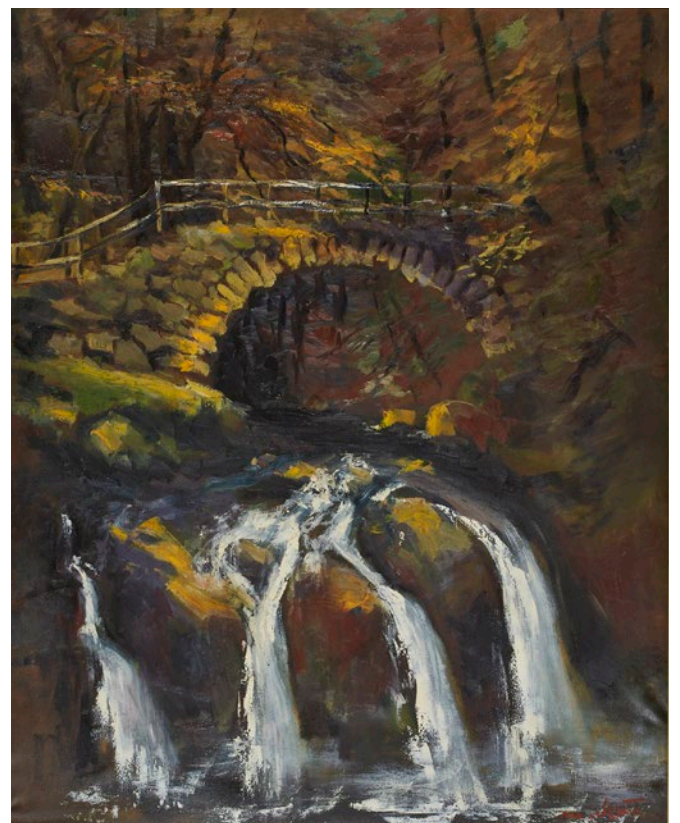

**10. "Pot de fleurs"**

**Peintre: Lily Uden (1908-1989)**

**Dimensions: 41 x 47 cm**

**Huile sur bois**

**Prix: 1.500 euros**

11. "Ville de Luxembourg"  
Peintre: Hary Poos (1896-1992)  
Dimensions: 80 x 60 cm  
Huile sur toile  
Prix: 1.500 euros