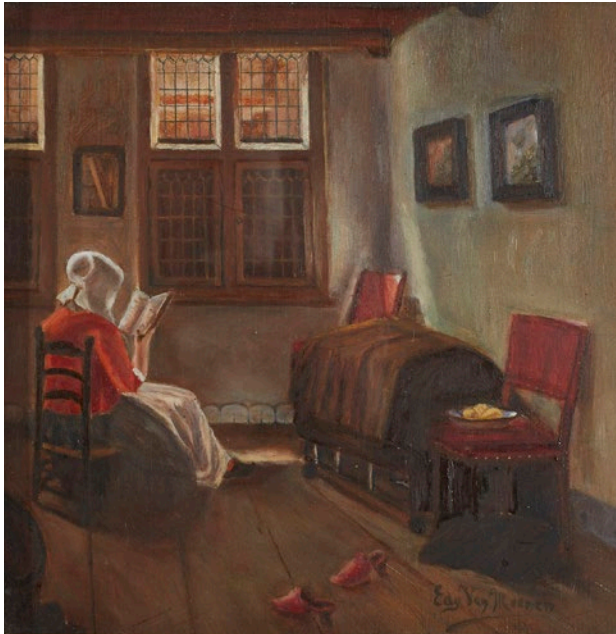

37. "Pot de fleurs"  
Peintre: Jean-Pierre Calteux (1911-1983)  
Dimensions: 35 x 45 cm  
Huile sur toile  
Prix: 300 euros

38. "Pot de fleurs"  
Peintre: Roger Steffen (1924-1994)  
Dimensions: 30 x 40 cm  
Huile sur toile  
Prix: 300 euros

39. "Petit oiseau pleure sa maman"  
Peintre: Michel Botzem (1861-1884)  
Dimensions: 22 x 33 cm  
Aquarelle  
Prix: 300 euros

40. "Dame lisant dans une chambre"  
Peintre: Roger Steffen (1924-1994)  
Dimensions: 26 x 26 cm  
Huile sur bois  
Prix: 300 euros

41. "Demoiselle regardant une photo"  
Peintre: inconnu  
Dimensions: 26 x 35 cm  
Huile sur bois  
Prix: 300 euros

42. "Pot de fleurs"  
Peintre: Germaine Spiesse  
Dimensions: 46 x 55 cm  
Huile sur toile  
Prix: 250 euros