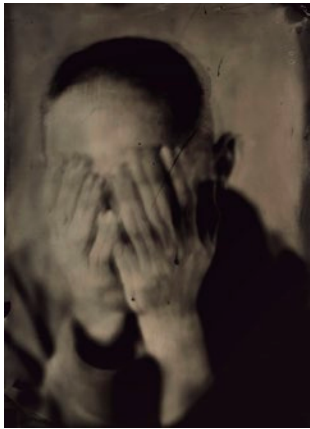

Donnons un visage à l'autisme!

**Sans titre**

**Artiste : Joël Nepper**

**Tirage numérique d'après négatif au collodion humide sur papier Ilford**

**Dimensions : 250cm x 120cm**

**Edition: 3**

**Prix non encadré : 1.900 euros**