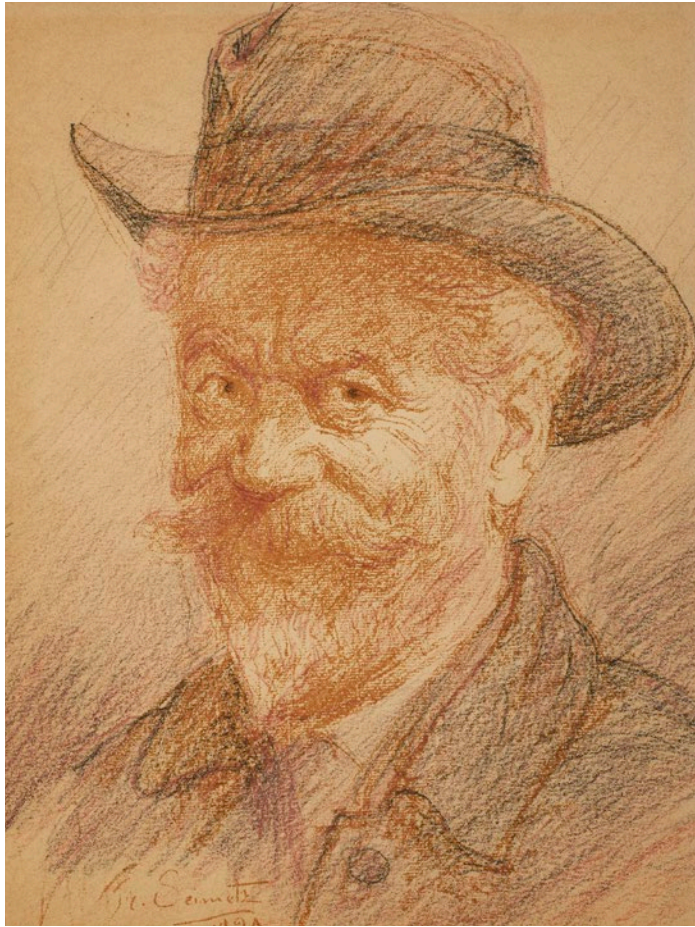

**Huile sur toile**

**Prix: 1.000 euros**

**16. "Vue sur le Viaduc à Luxembourg"**

**Peintre: Hary Poos (1896-1992)**

**Dimensions: 60 x 80 cm**

**Huile sur toile**

**Prix: 1.000 euros**

**17. "Autoportrait"**