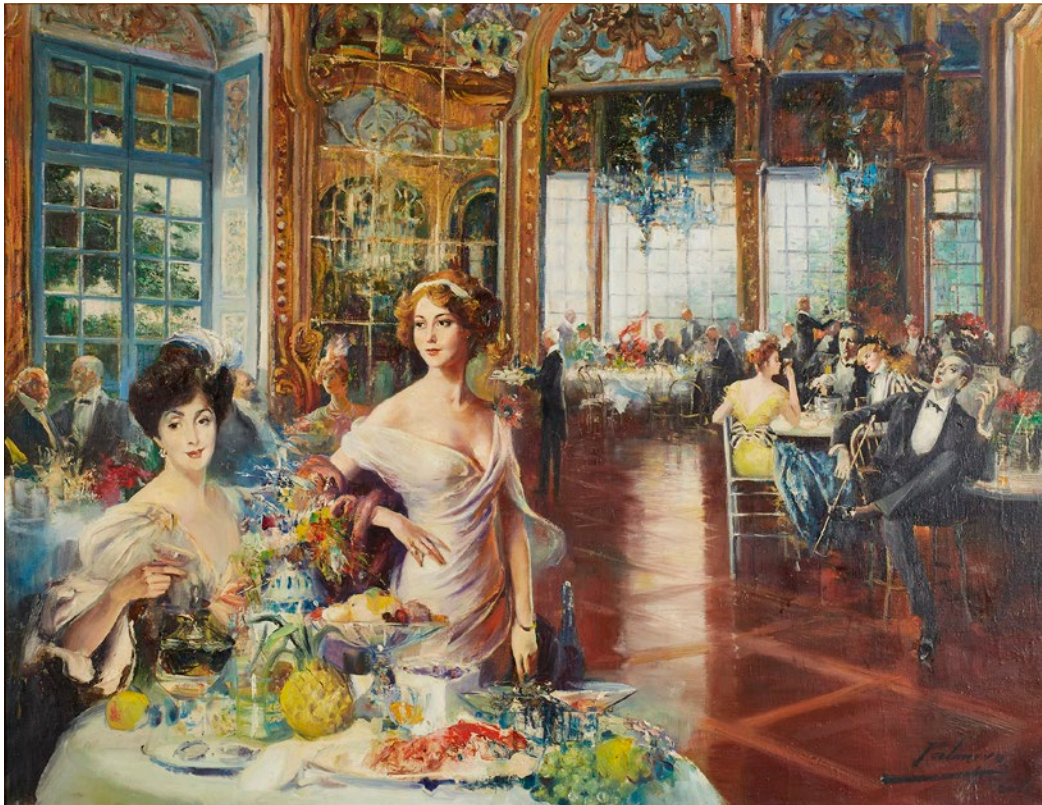

### 4. "Pot de fleurs"

Peintre: Aloyse Bové (1906-1977)

Dimensions: 100 x 100 cm

Huile sur toile

Prix: 3.000 euros

Né à Luxembourg en 1906. Etudes à l'École des Artisans à Luxembourg et à l'Académie d'Art Appliqués à Munich, architecte d'intérieur de profession. 1935 Prix Grand-Duc Adolphe.

**5. "Scènes à tables dans une salle de bal"**

**Peintre: Alfredo Palmera (1901-1991)**

**Dimensions: 116 x 90 cm**

**Huile sur toile**

**Prix: 2.500 euros**

**6. "Paysage hivernal"**

**Peintre: Michel Botzem (1861-1884)**