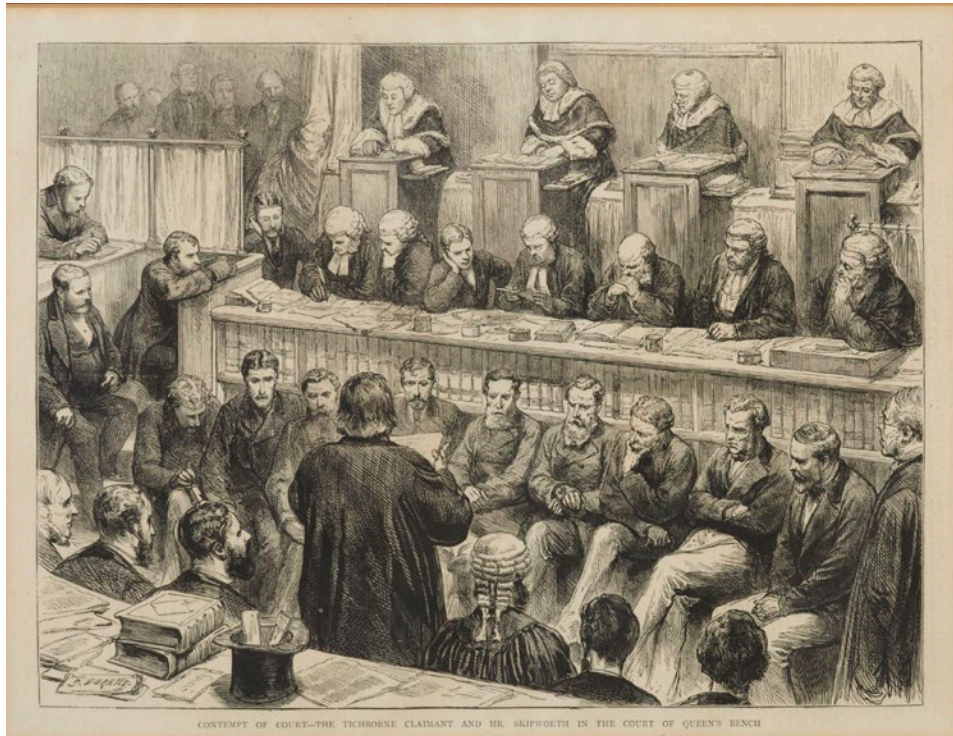

**Towers of Wisdom**  
**Artiste: Sonja Soyer**  
**40 x 56 cm**  
**1.200 euros**

**Sans Titre**  
**Artiste: Kieffer**  
**200 euros**

**Sans Titre**  
**200 euros**

**Sans Titre**  
**Artiste: Kieffer**  
**200 euros**

Sans Titre  
Artiste: Kieffer  
200 euros

Sans Titre  
200 euros

Sans Titre  
200 euros

CONTEMPT OF COURT—THE TICHBORNE CLAIMANT AND MR. SHIPWORTH IN THE COURT OF QUEEN'S BENCH

Reproduction  
28 x 34 cm  
100 euros