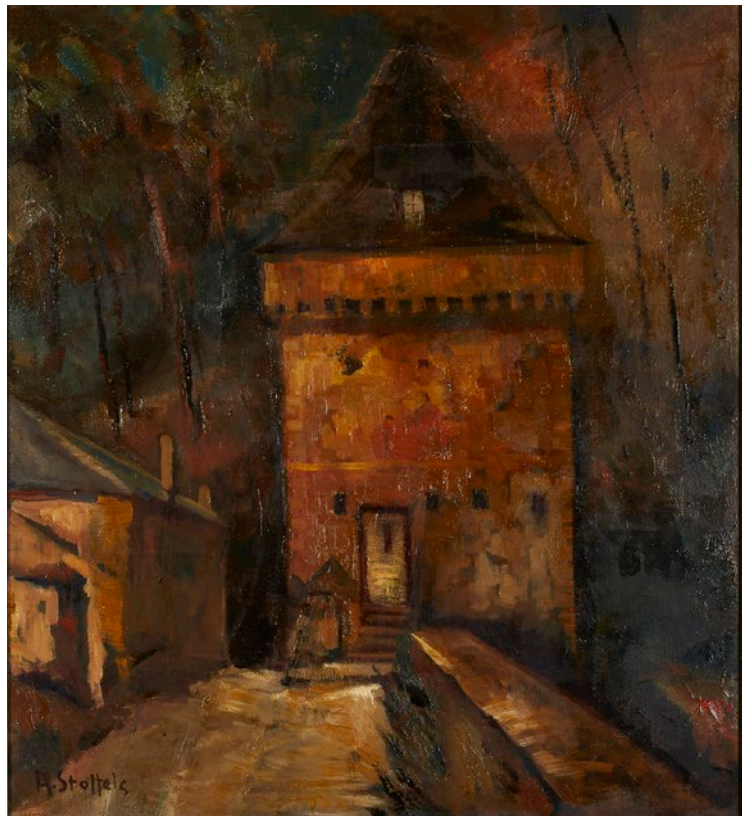

**Huile sur toile**

**Prix: 600 euros**

**22. "Jeune fille lisant un livre dans la prairie"**

**Peintre: Mich Klein**

**Dimensions: 152 x 81 cm**

**Huile sur toile**

**Prix: 500 euros**

**23. "Pot de fleurs"**

**Peintre: Roger Steffen (1924-1994)**

**Dimensions: 45 x 40 cm**

**Huile sur toile**

**Prix: 500 euros**

**24. "Pot de fleurs"**

**Peintre: Jean-Pierre Gleis (1889-1965)**

**Dimensions: 60 x 40 cm**

**Huile sur toile**

**Prix: 500 euros**

25. "Nei Kiirch, Dikkrech"  
Peintre: Théophile Steffen  
Dimensions: 54 x 65 cm  
Huile sur toile  
Prix: 500 euros

26. "Château"  
Peintre: Arnold Stoffels (1908-1976)  
Dimensions: 65 x 73 cm  
Huile sur toile  
Prix: 500 euros

27. "Une rue animée dans un village"  
Peintre: Edmond Goergen (1914-2000)  
Dimensions: 65 x 50 cm  
Huile sur toile  
Prix: 500 euros

28. "Vue sur le Château de Befort"  
Peintre: Arnold Stoffels (1908-1976)  
Dimensions: 50 x 60 cm  
Huile sur toile  
Prix: 500 euros