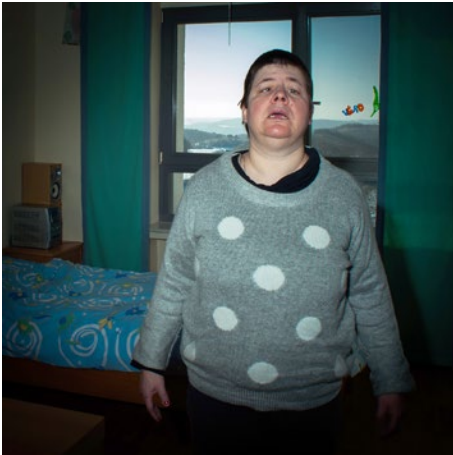

**Serge**

**Artiste : Séverine Peiffer**

**Tirage Lambda Fuji Crystal DP II**

**Dimensions : 25 x 25 cm**

**Edition : 10**

**Prix non encadré : 350 euros**

**Véronique**

**Artiste : Séverine Peiffer**