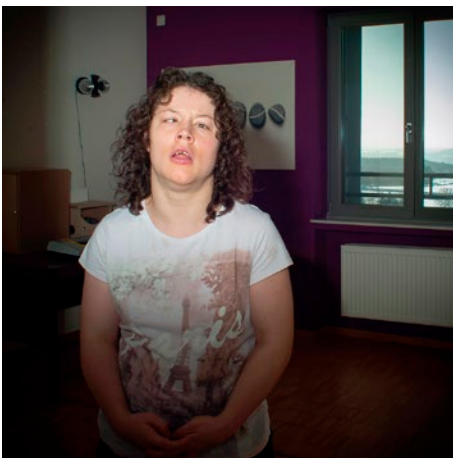

Sabrina

Artiste : Séverine Peiffer

Tirage Lambda Fuji Crystal DP II

Dimensions : 25 x 25 cm

Edition : 10

Prix non encadré : 350 euros