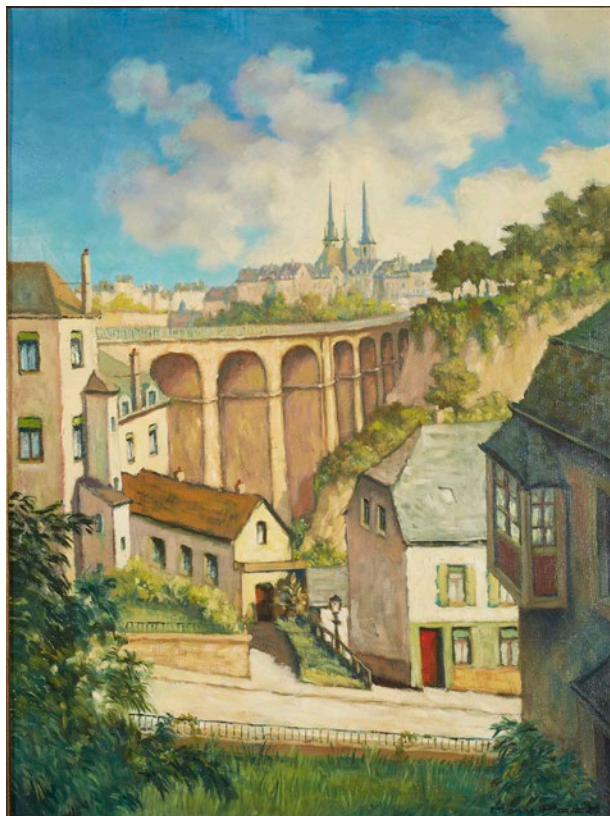

14. "Place Winston Churchill"  
Peintre: Alphonse Nies (1924-1992)  
Dimensions: 70 x 60 cm  
Huile sur toile  
Prix: 1.000 euros

**15. "Pot de fleurs"**

**Peintre: Arnold Stoffels (1908-1976)**

**Dimensions: 60 x 50 cm**

**Huile sur toile**

**Prix: 1.000 euros**

**16. "Vue sur le Viaduc à Luxembourg"**

**Peintre: Hary Poos (1896-1992)**

**Dimensions: 60 x 80 cm**

**Huile sur toile**

**Prix: 1.000 euros**

**17. "Autoportrait"**