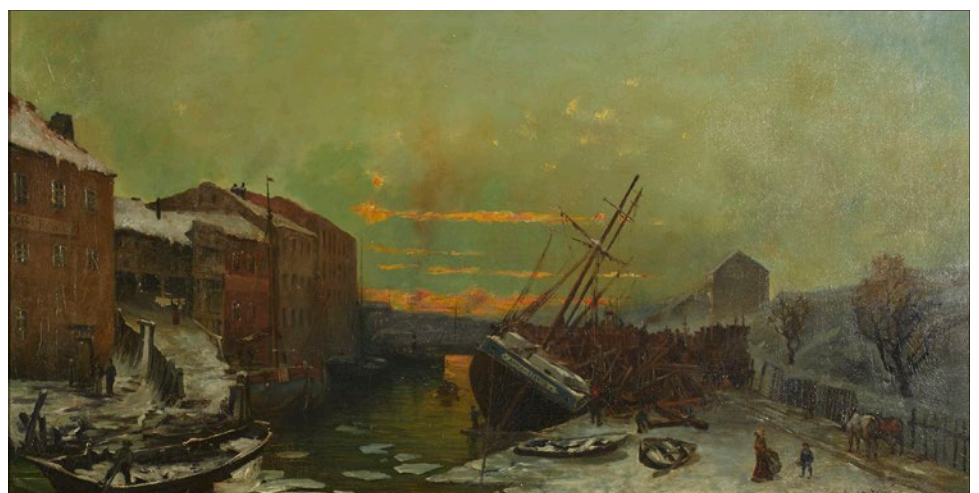

6. "Paysage hivernal"

Peintre: Michel Botzem (1861-1884)

Dimensions: 145 x 55 cm

Huile sur toile

Prix: 2.000 euros