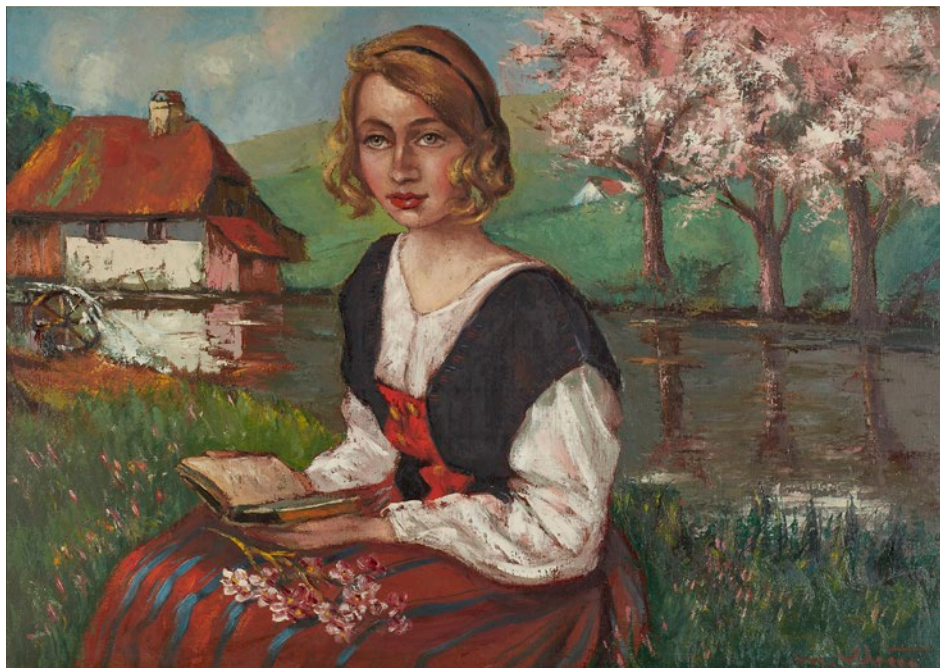

20. "Femme nue" (recto-verso)  
Peintre: Nina Lefèvre (1907-1984)  
Dimensions: 27 x 42, 26 x 41 cm  
Dessin au Crayon  
Prix: 750 euros

**21. "Oignons"**

**Peintre: Roger Steffen (1924-1994)**

**Dimensions: 40 x 60 cm**

**Huile sur toile**

**Prix: 600 euros**

**22. "Jeune fille lisant un livre dans la prairie"**

**Peintre: Mich Klein**

**Dimensions: 152 x 81 cm**

**Huile sur toile**

**Prix: 500 euros**

**23. "Pot de fleurs"**