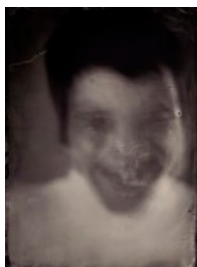

Christiane

Artiste : Séverine Peiffer

Collodion humide sur plaque en verre

Dimensions : 13 x 18 cm

Edition : 1

Prix non encadré : 750 euros

Fine Art Print sur demande

Dimensions : 13 x 18 cm

Edition : 10

Prix non encadré : 150 euros