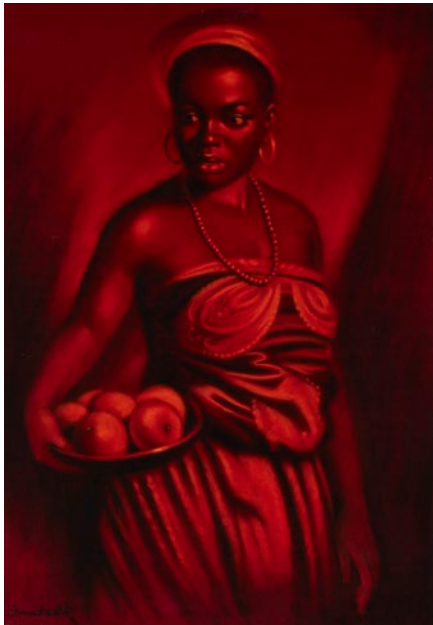

31. "Portrait d'une femme"
Peintre: Jean Mulders
Dimensions: 70 x 100 cm
Velours
Prix: 350 euros