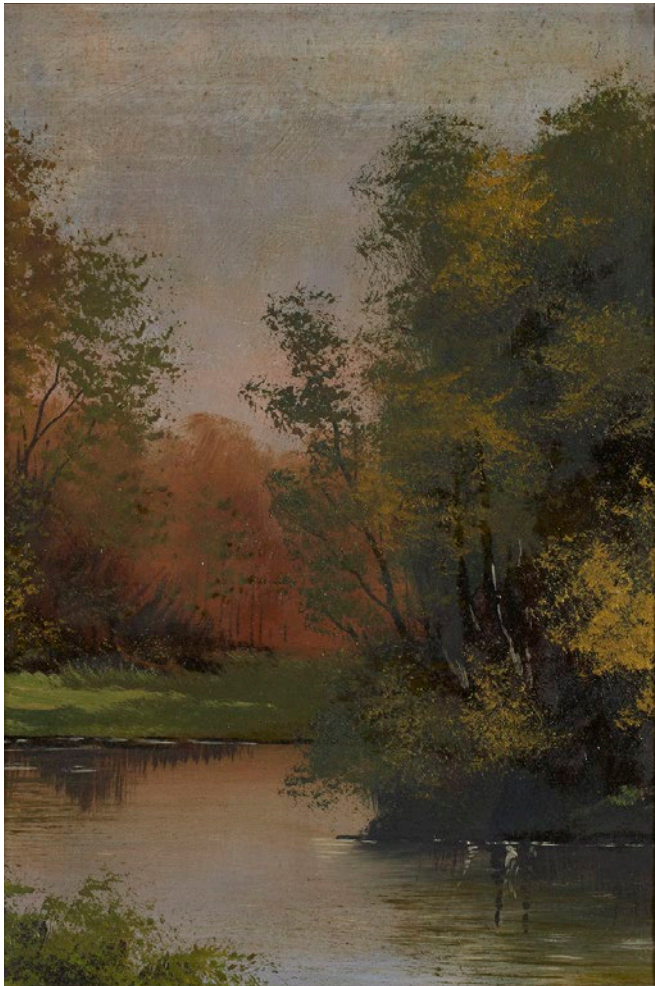

53. "Portrait de Mr Bourget"  
Peintre: Frantz Seimetz (1858-1934)  
Dimensions: 41 x 51 cm  
Reproduction d'un fusain  
Prix: 100 euros

54. "Deux voiliers en mer"  
Peintre: Rausch  
Dimensions: 51 x 42 cm  
Huile sur bois  
Prix: 150 euros

55. "Vue d'une maison au Japon"

Dimensions: 26 x 44 cm

Broderie sur soie

Prix: 50 euros

56. "Japonais près d'un arbre"

Dimensions: 26 x 44 cm

Broderie sur soie

Prix: 50 euros

**57. "Rivière"**

**Dimensions: 25 x 35 cm**

**Huile sur bois**

**Prix: 100 euros**