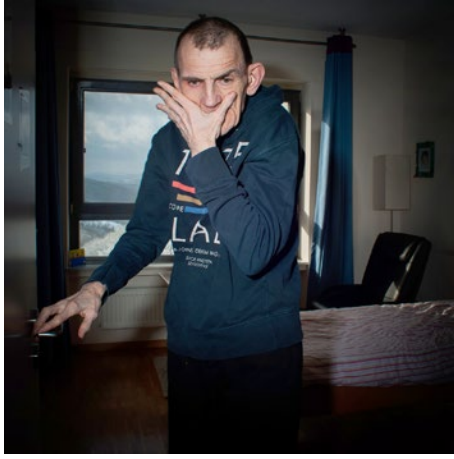

Roby
Artiste : Séverine Peiffer
Tirage Lambda Fuji Crystal DP II
Dimensions : 25 x 25 cm
Edition : 10
Prix non encadré : 350 euros