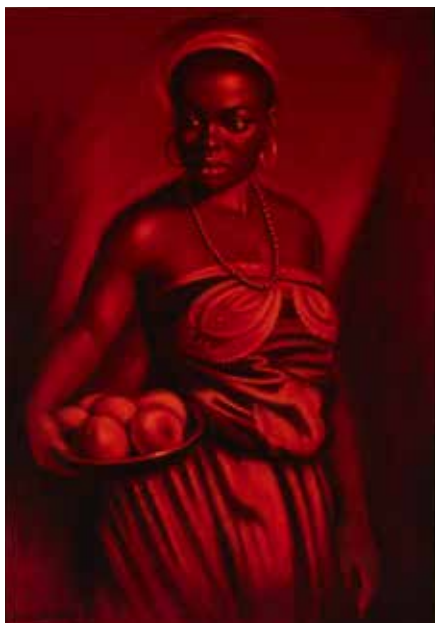

"Pot de fleurs"
Peintre: Jean-Pierre Calteux (1911 - 1983)
Dimensions: 35 x 45 cm
Prix: 300 euros